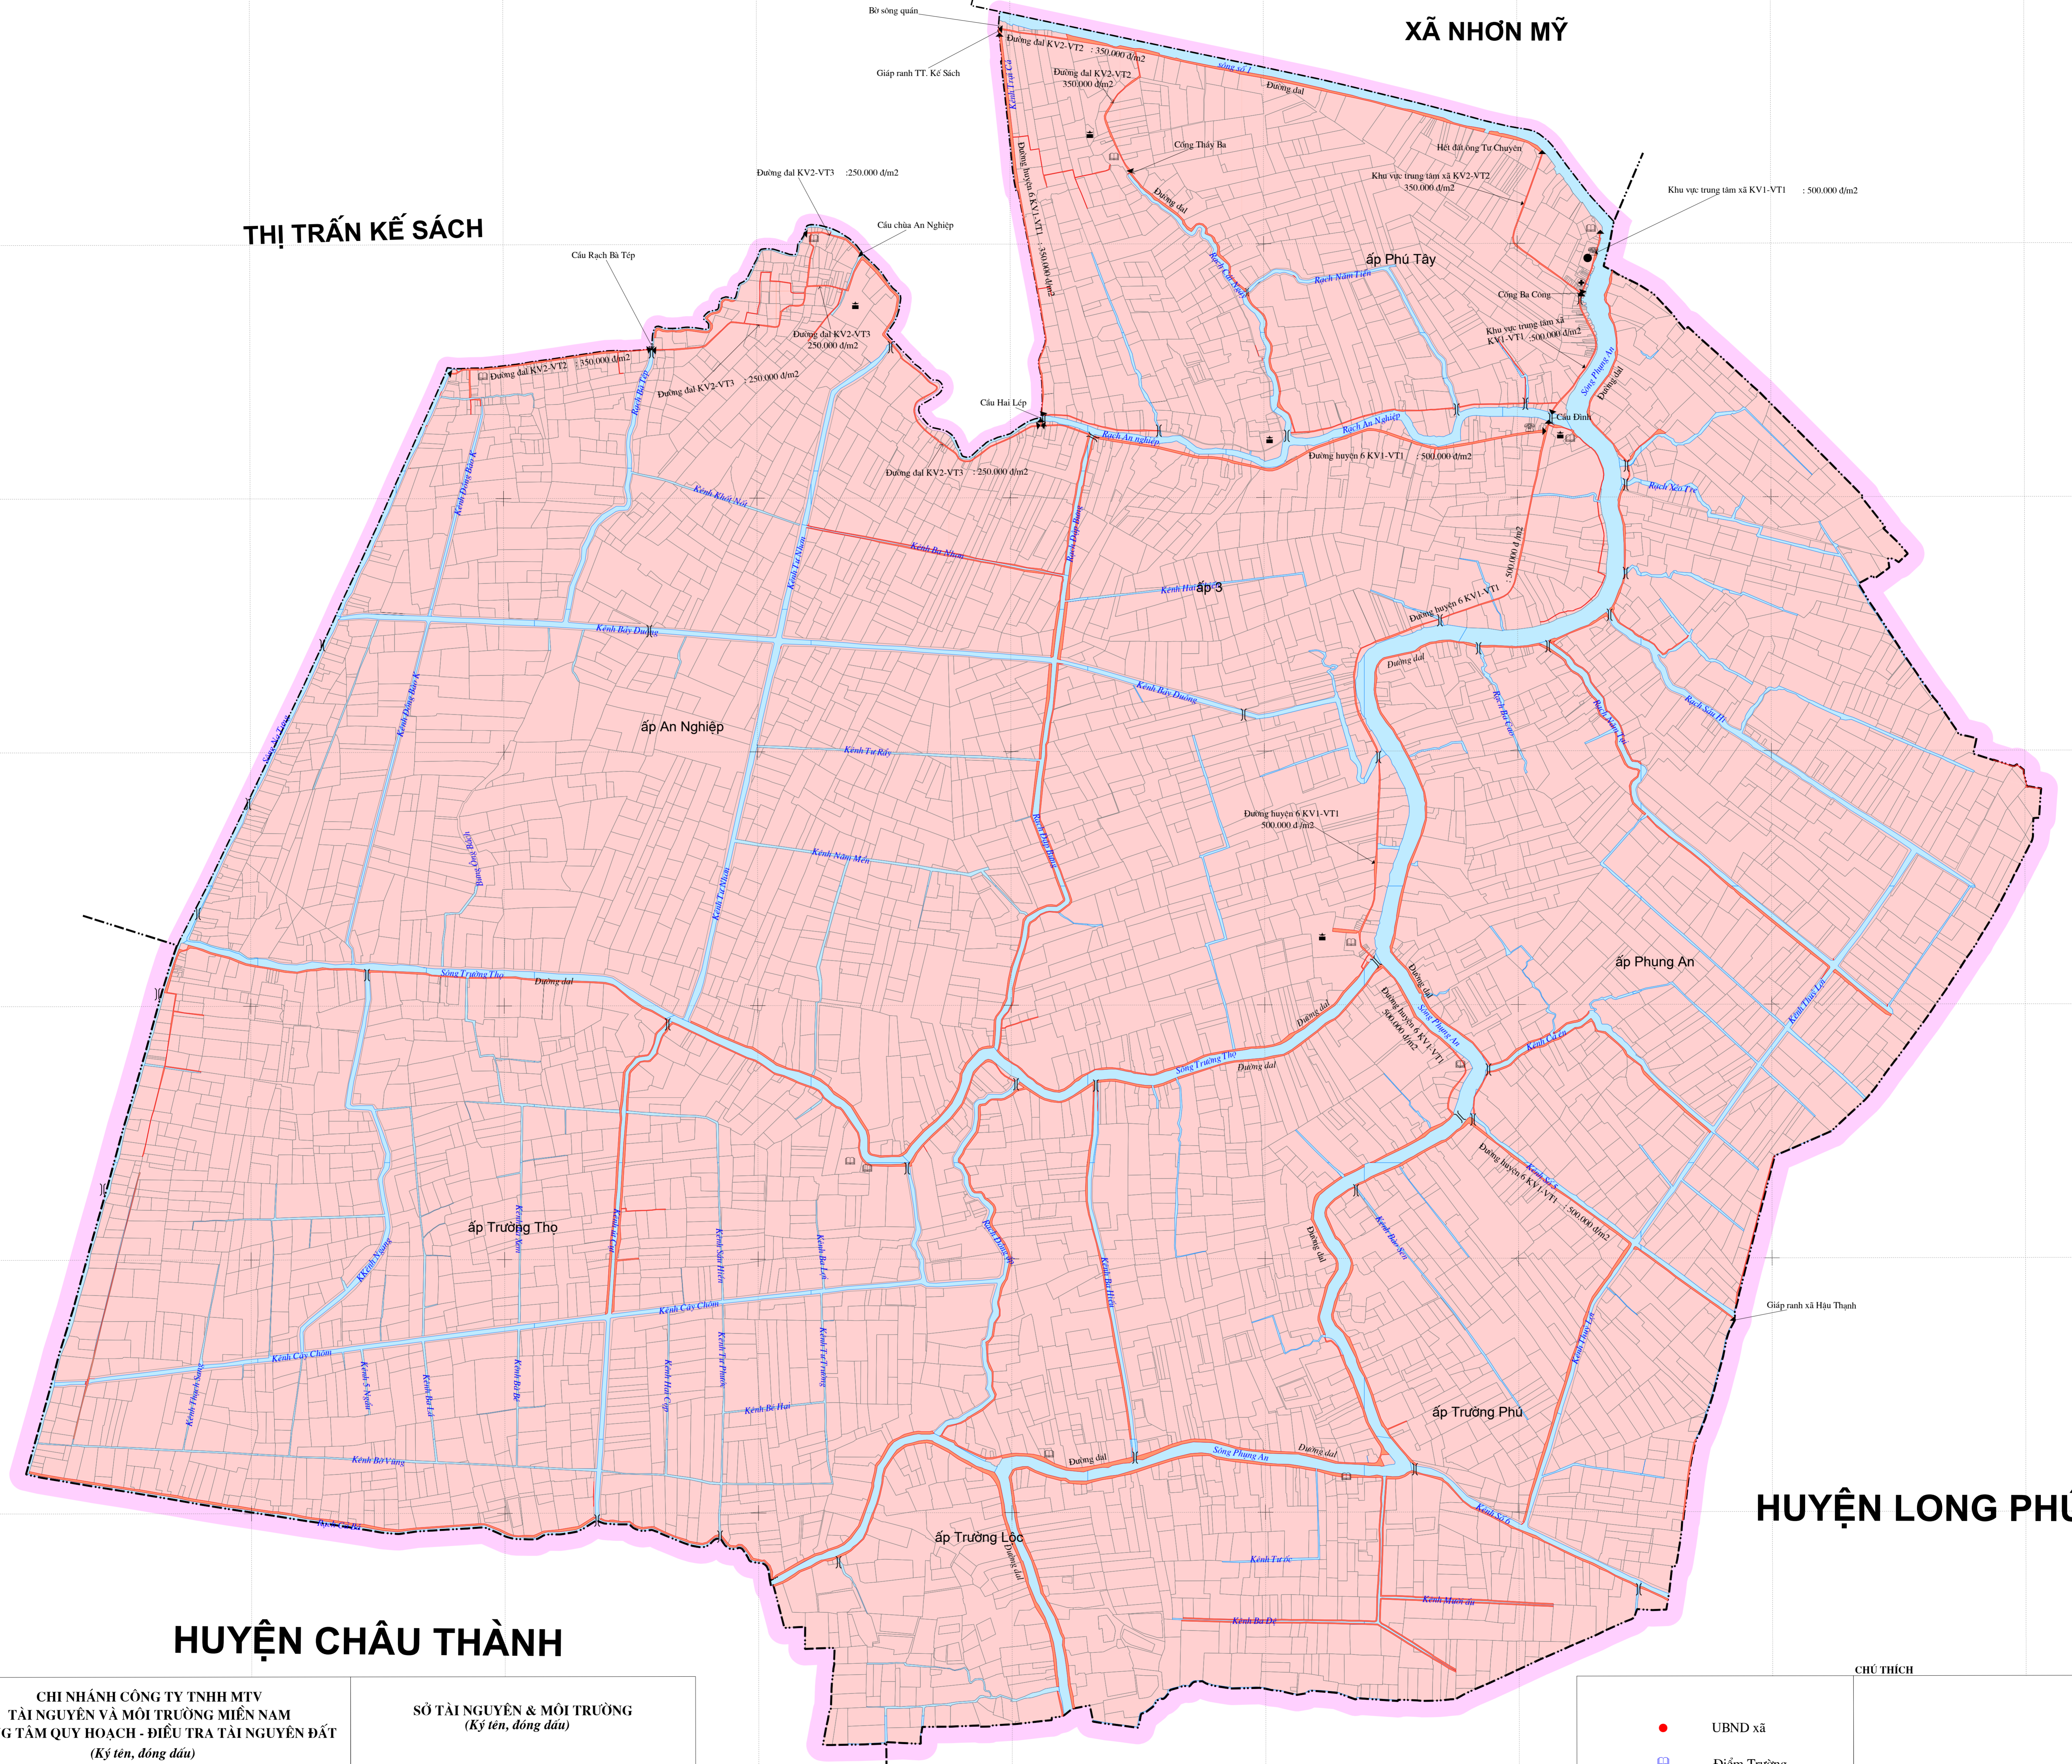

BẢN ĐỒ GIÁ ĐẤT CÂY HÀNG NĂM VÀ ĐẤT PHI NÔNG NGHIỆP XÃ AN MỸ - HUYỆN KẾ SÁCH - TỈNH SÓC TRĂNG GIAI ĐOẠN NĂM 2020 - 2024

THỊ TRẤN KẾ SÁCH

XÃ NHƠN MỸ

HUYỆN CHÂU THÀNH

HUYỆN LONG PHÚ

<p>CHI NHÁNH CÔNG TY TNHH MTV TÀI NGUYÊN VÀ MÔI TRƯỜNG MIỀN NAM TRUNG TÂM QUY HOẠCH - ĐIỀU TRA TÀI NGUYÊN ĐẤT (Ký tên, đóng dấu)</p>	<p>SỐ TÀI NGUYÊN & MÔI TRƯỜNG (Ký tên, đóng dấu)</p>
--	--

CHÚ THÍCH	
	UBND xã
	Điểm Trường
	Trạm Y tế
	Bưu điện
	Địa giới Xã
	Địa giới ấp
	Đường giao thông
	Thủy lợi
	KV3-VT3 Đất trồng cây hàng năm trên địa bàn xã có giá: 45.000 đồng/m ²

TỶ LỆ 1:10.000